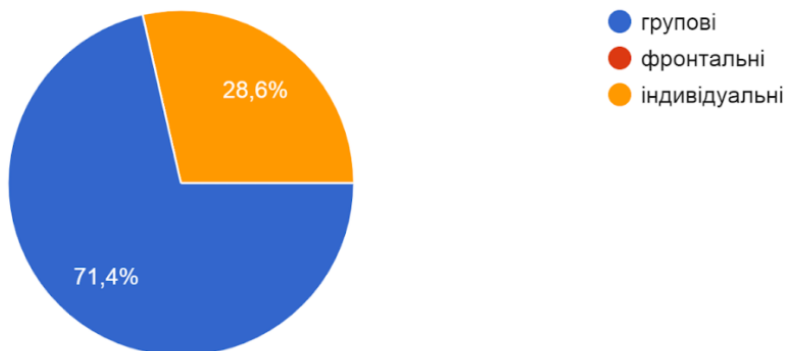

# Опитувальник для здобувачів освіти ОПП 231 Соціальна робота щодо рівня задоволеності методами навчання та викладання за освітньо-професійною програмою Соціальна робота

Які методи навчання та викладання переважають?

7 відповідей

Які форми організації роботи зі студентами, на вашу думку, є найбільш результативними?

7 відповідей

Чи відповідають форми і методи навчання і викладання у "ВСП Дубенський педагогічний ФК РДГУ" вимогам студентоцентрованого підходу?