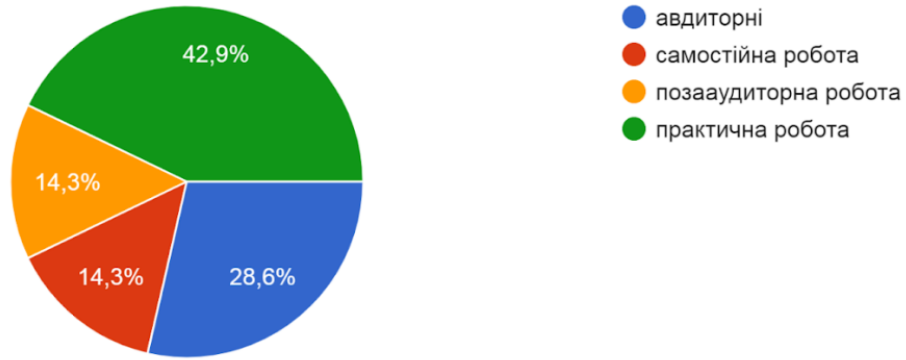

Які форми організації освітнього процесу переважають?

7 відповідей