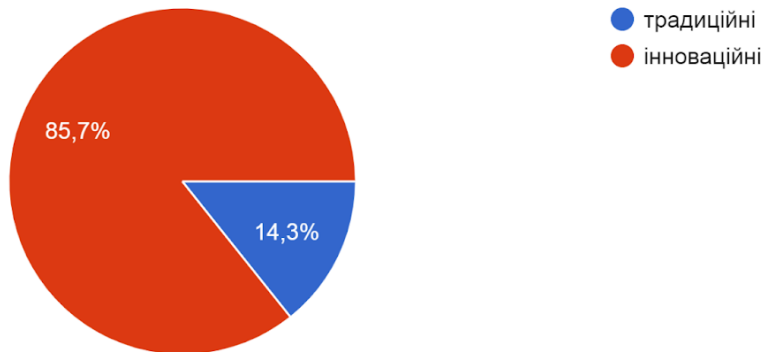

# Опитувальник для здобувачів освіти ОПП 231 Соціальна робота щодо рівня задоволеності методами навчання та викладання за освітньо-професійною програмою Соціальна робота

Які методи навчання та викладання переважають?

7 відповідей

Які форми організації роботи зі студентами, на вашу думку, є найбільш результативними?

7 відповідей

Чи відповідають форми і методи навчання і викладання у "ВСП Дубенський педагогічний ФК РДГУ" вимогам студентоцентрованого підходу?